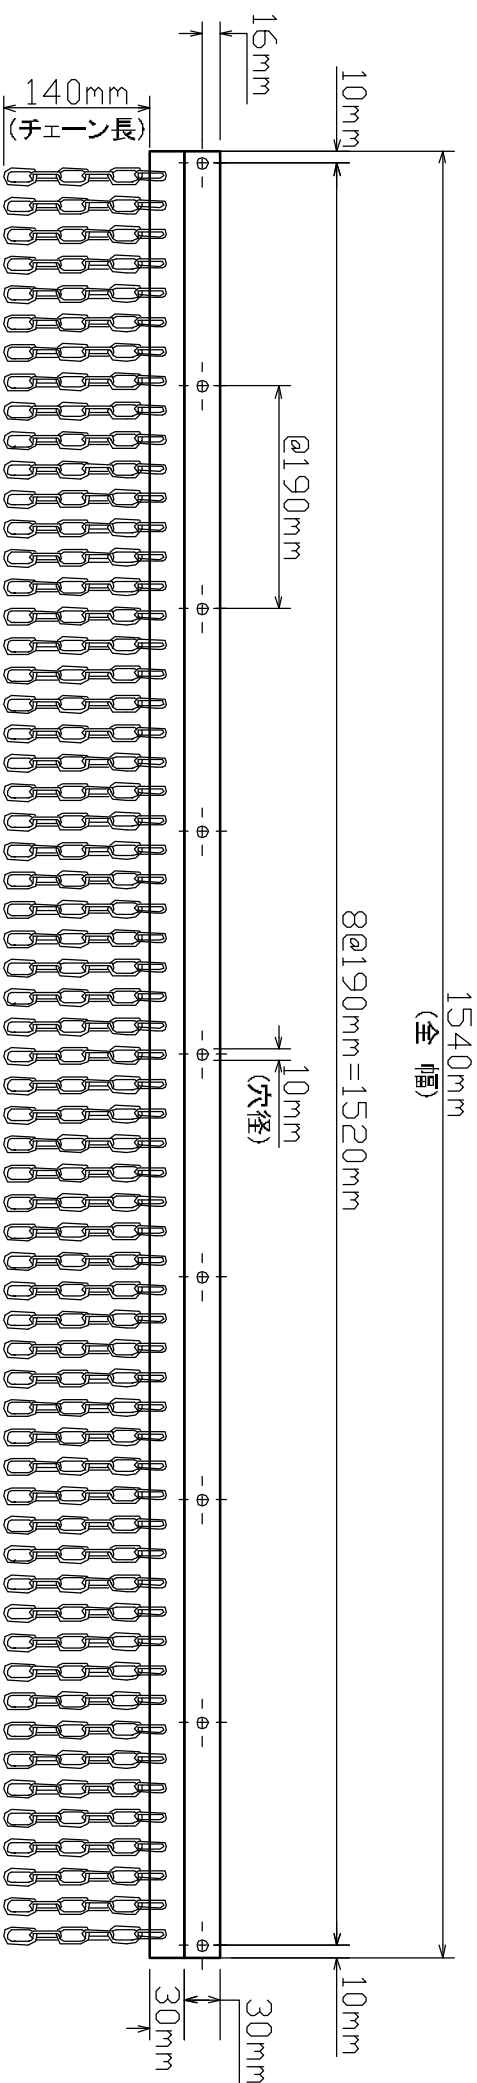

石飛び防止チェーン【まもる】

寸法図(標準図)

〈商品寸法〉

長さ	1540 (mm)
幅	60 (mm)
チェーン有効長	140 (mm)
穴径*数	10mm×9カ所(mm)

建機 プライズ